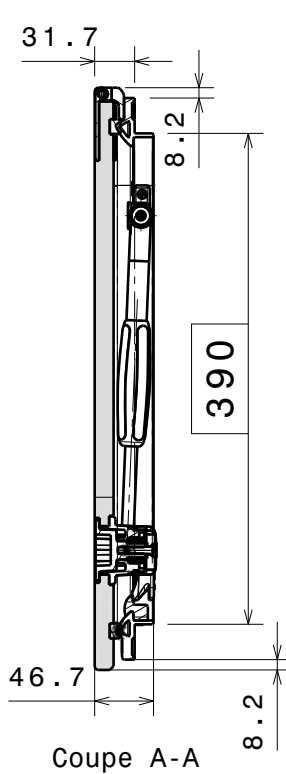

Vue auxiliaire C
Echelle : 1:6

Coupe A-A

Coupe B-B
Echelle : 1:6

Vue de face
Echelle : 1:6

-	-	-	-		
ind	date	dess.	modifications		
matière/material : -				tol. gén.: $\pm 0.1\text{mm}$ $\pm 1^\circ$	Finition/finish: -
Echelle Scale: 1:4	dess.: JFR	le 17/02/10	vérif. -	CE PLAN EST LA PROPRIETE DE LA SOCIETE GOIOT. IL NE PEUT ETRE COMMUNIQUE NI REPRODUIT SANS NOTRE AUTORISATION ECRITE.	
 A4	 h	 3, rue du Chêne Lassé BP 89 44814 St-Herblain Cédex France tél : (33) 2 40 92 29 30 Fax : (33) 2 40 92 29 40		<h2>Panneau flush T54 PREMIUM</h2>	
Produit : Panneau flush			Réf.: 117515	Dr. : P6744	