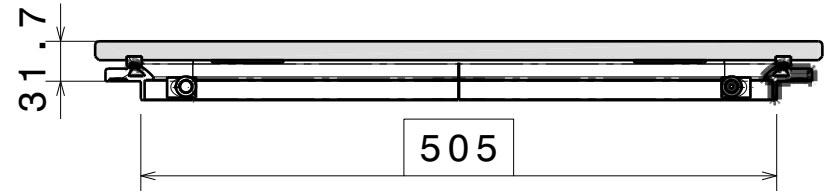

Vue auxiliaire C
Echelle : 1:6

Coupe A-A

Coupe B-B
Echelle : 1:6

Vue de face
Echelle : 1:6

-	-	-	-		
ind	date	dess.	modifications		
matière/material : -				tol. gén.: $\pm 0.1\text{mm}$ $\pm 1^\circ$	Finition/finish: -
Echelle Scale: 1:4	dess.: JFR	le 17/02/10	vérif. -	CE PLAN EST LA PROPRIETE DE LA SOCIETE GOIOT. IL NE PEUT ETRE COMMUNIQUE NI REPRODUIT SANS NOTRE AUTORISATION ECRITE.	
 A4	 h	 3, rue du Chêne Lassé BP 89 44814 St-Herblain Cédex France tél : (33) 2 40 92 29 30 Fax : (33) 2 40 92 29 40		<h2>Panneau flush T54 PREMIUM</h2>	
Produit : Panneau flush			Réf.: 117515	Dr. : P6744	