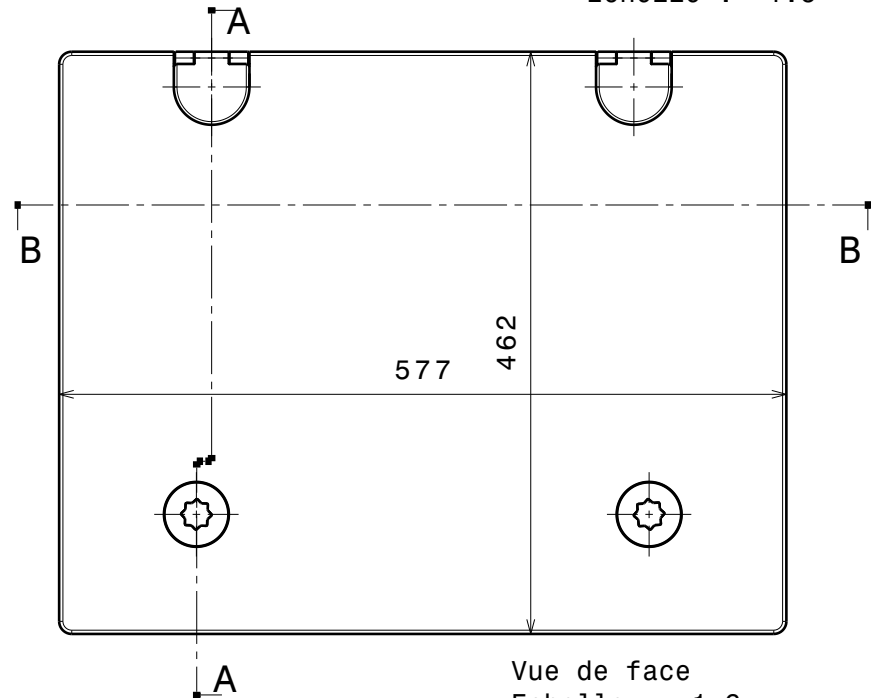

Vue auxiliaire C
Echelle : 1:6

Coupe A-A

Coupe B-B
Echelle : 1:6

Vue de face
Echelle : 1:6

-	-	-	-		
ind	date	dess.	modifications		
matière/material : -				tol. gén.: $\pm 0.1\text{mm}$ $\pm 1^\circ$	Finition/finish: -
Echelle Scale: 1:4	dess.: JFR	le 17/02/10	vérif. -	CE PLAN EST LA PROPRIETE DE LA SOCIETE GOIOT. IL NE PEUT ETRE COMMUNIQUE NI REPRODUIT SANS NOTRE AUTORISATION ECRITE.	
 A4	 h	 3, rue du Chêne Lassé BP 89 44814 St-Herblain Cédex France tél : (33) 2 40 92 29 30 Fax : (33) 2 40 92 29 40		<h2>Panneau flush T54 PREMIUM</h2>	
Produit : Panneau flush			Réf.: 117515	Dr. : P6744	