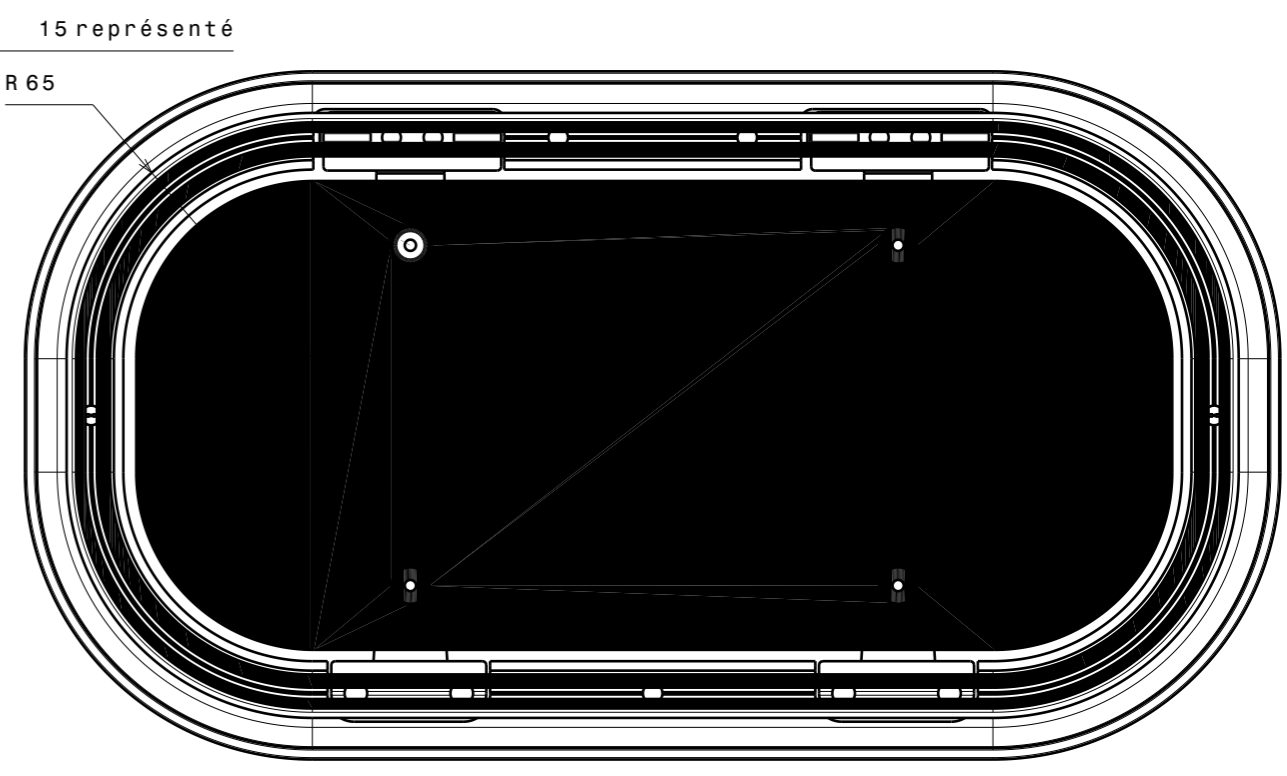

Vue de face
Echelle : 1:2

Coupe C-C

Coupe D-D
Echelle : 1:2

Coupe A-A

-	-	-	-
-	-	-	-
ind	date	dess.	modifications
matière/material : -			tol. gén.: ±0.1mm ±1°
Echelle Scale: 1:2		dess.: C.C	le 02/10/05 vérif. CL
		HUBLLOT EVOLUTION 26.11R	
3, rue du Chêne Lassé BP 89 44814 St-Herblain Cédex France Tél : (33) 2 40 92 29 30 Fax : (33) 2 40 92 29 40		Produit : Hublot Evolution	Réf.: 99559
		Dr. : -	