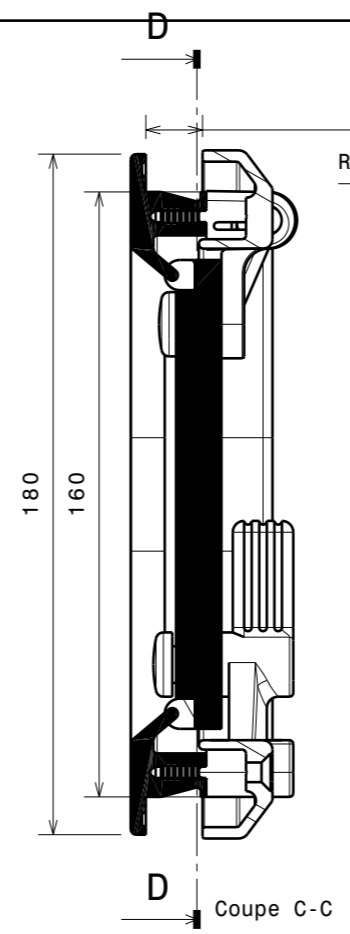

Vue de face
Echelle : 1:2

Coupe C-C

Coupe D-D
Echelle : 1:2

Coupe A-A

-	-	-	-
-	-	-	-
ind	date	dess.	modifications
matière/material : -			tol. gén.: ±0.1mm ±1°
Echelle Scale: 1:2		dess.: C.C	le 02/10/05 vérif. CL
		HUBLLOT EVOLUTION 26.11R	
3, rue du Chêne Lassé BP 89 44814 St-Herblain Cédex France Tél : (33) 2 40 92 29 30 Fax : (33) 2 40 92 29 40		Produit : Hublot Evolution	Réf.: 99559
		Dr. : -	