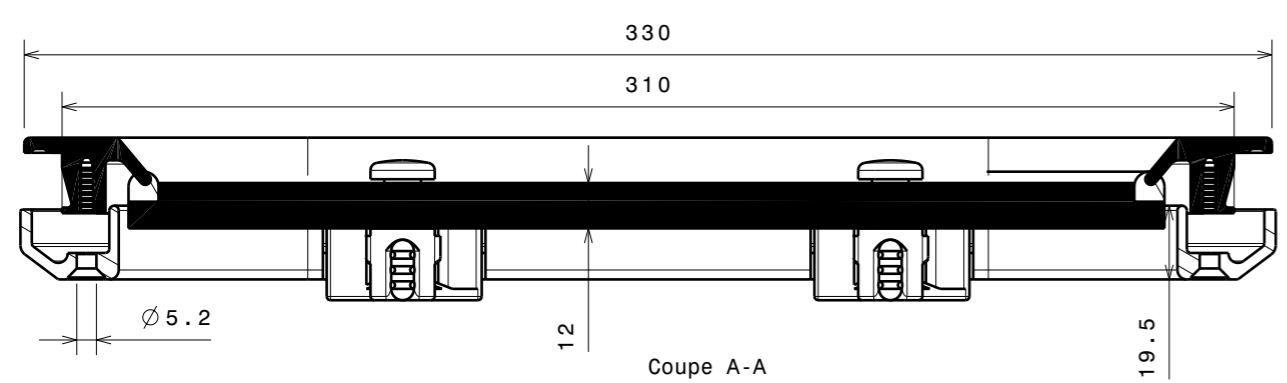

Vue de face
Echelle : 1:2

Coupe C-C

Coupe D-D
Echelle : 1:2

Coupe A-A

-	-	-	-
-	-	-	-
ind	date	dess.	modifications
matière/material : -			tol. gén.: ±0.1mm ±1°
Echelle Scale: 1:2		dess.: C.C	le 02/10/05 vérif. CL
		HUBLLOT EVOLUTION 26.11R	
3, rue du Chêne Lassé BP 89 44814 St-Herblain Cédex France Tél : (33) 2 40 92 29 30 Fax : (33) 2 40 92 29 40		Produit : Hublot Evolution	Réf.: 99559
		Dr. : -	