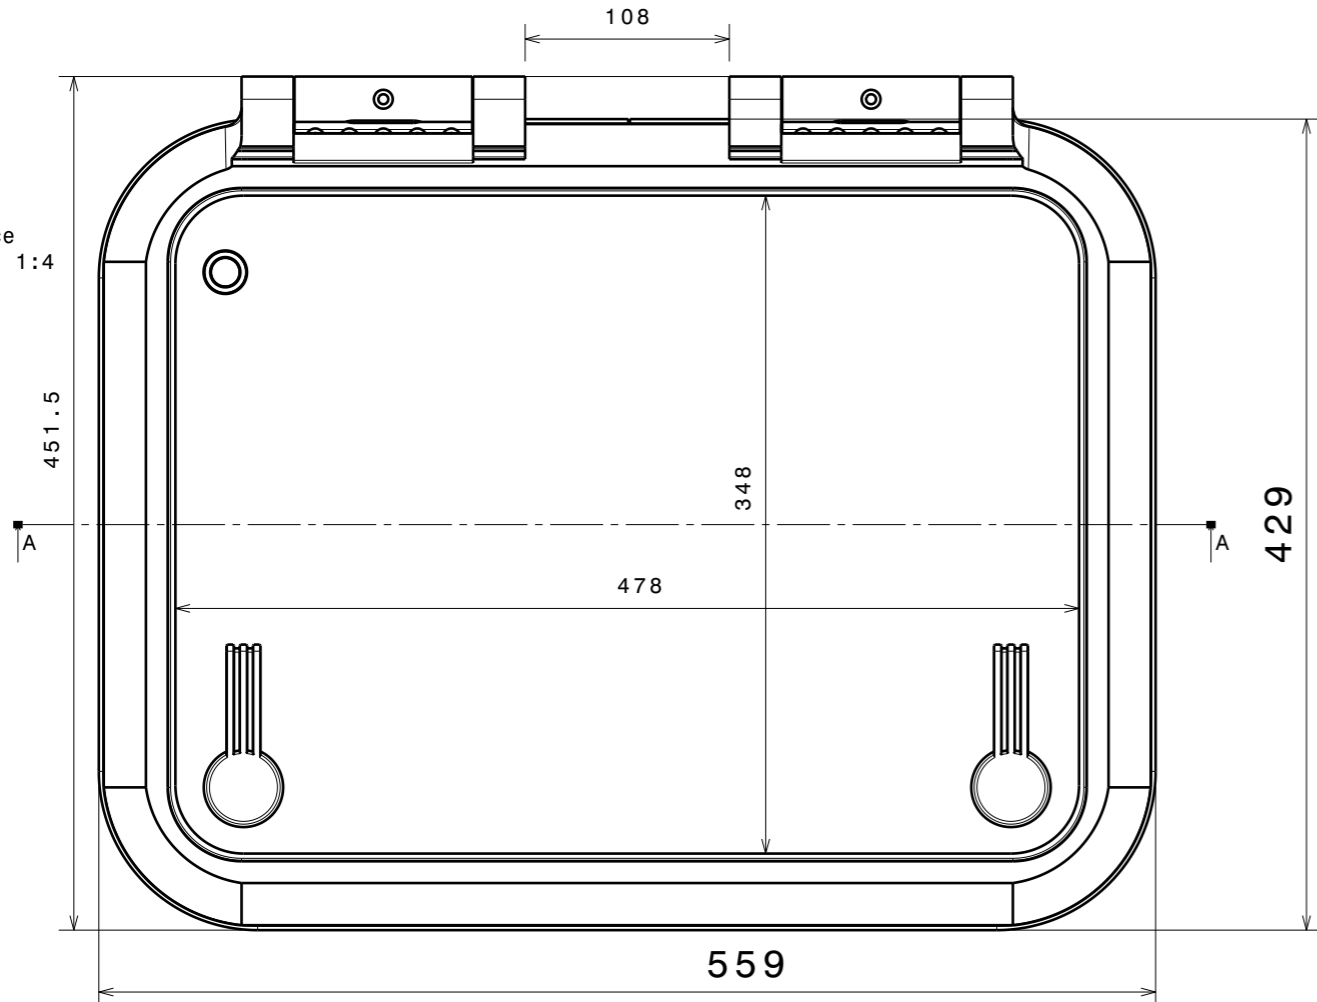

Vue auxiliaire C  
Echelle : 1:4

R 52

507

512

10

Coupe A-A  
Echelle : 1:4

108

Vue de face  
Echelle : 1:4

451.5

478

348

559

429

382

Coupe B-B  
Echelle : 1:4

-	-	-	-
-	-	-	-
ind	date	dess.	modifications
matière/material : -			tol. gén.: $\pm 0.1\text{mm}$ $\pm 1^\circ$ Finition/finish: -
Echelle Scale: 1:1	dess.: -	le 00/00/04	vérif. -
 <b>A3</b>	 <b>h</b>	<b>Goïot</b> 3, rue du Chêne Lassé BP 89 44814 St-Herblain Cédex France tél : (33) 2 40 92 29 30 Fax : (33) 2 40 92 29 40	
Produit : -			Réf.: 115753 Dr. : -
<b>Panneau cristal T50 49.36</b>			