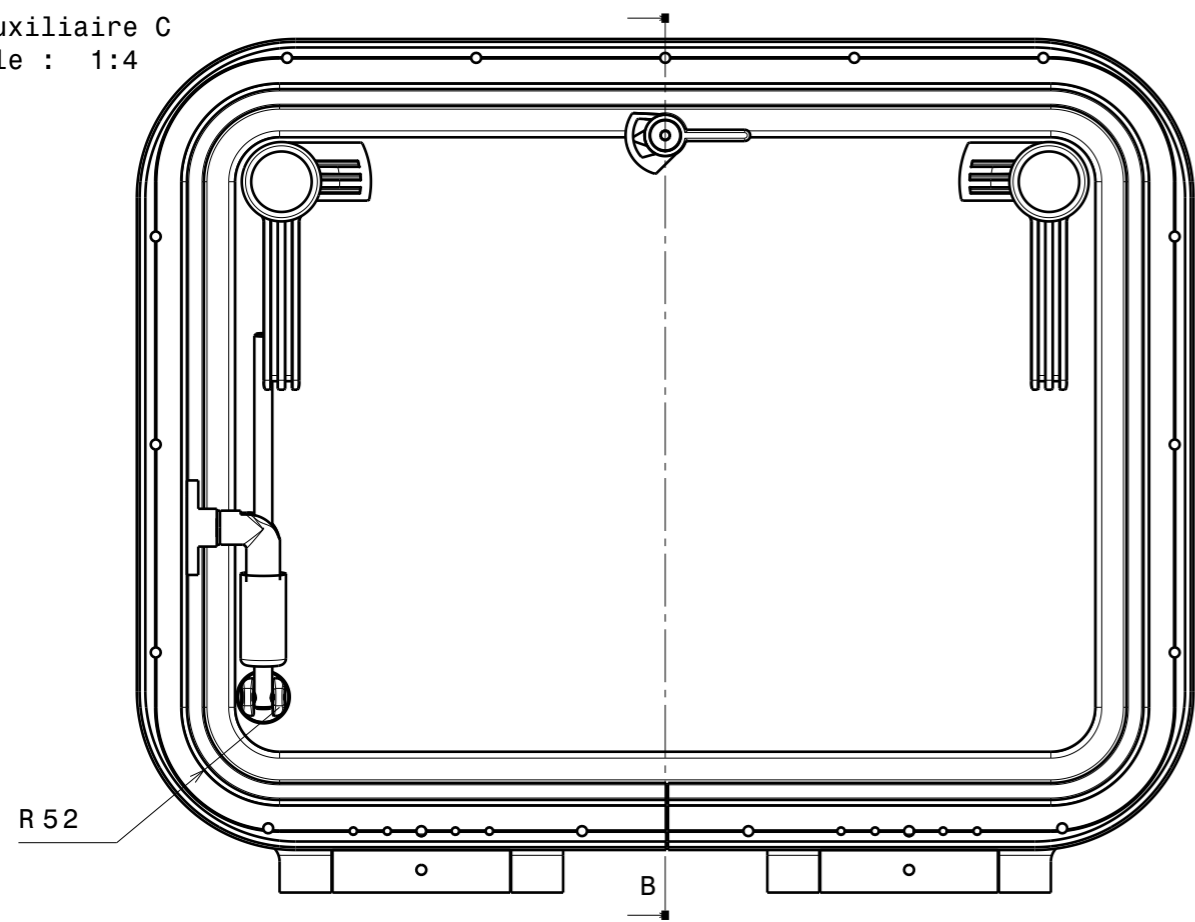

Vue auxiliaire C  
Echelle : 1:4

R 52

507

512

10

Coupe A-A  
Echelle : 1:4

108

Vue de face  
Echelle : 1:4

451.5

478

348

559

429

382

Coupe B-B  
Echelle : 1:4

-	-	-	-
-	-	-	-
ind	date	dess.	modifications
matière/material : -			tol. gén.: $\pm 0.1\text{mm}$ $\pm 1^\circ$ Finition/finish: -
Echelle Scale: 1:1	dess.: -	le 00/00/04	vérif. -
 <b>A3</b>	 <b>h</b>	<b>Goïot</b> 3, rue du Chêne Lassé BP 89 44814 St-Herblain Cédex France tél : (33) 2 40 92 29 30 Fax : (33) 2 40 92 29 40	
Produit : -			Réf.: 115753 Dr. : -
<b>Panneau cristal T50 49.36</b>			