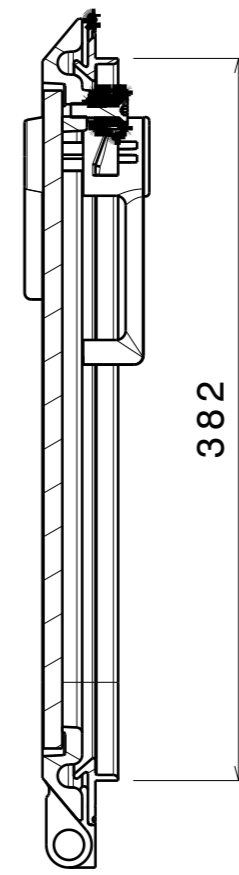

Vue auxiliaire C  
Echelle : 1:4

R 52

507

512

10

Coupe A-A  
Echelle : 1:4

108

Vue de face  
Echelle : 1:4

451.5

478

348

559

429

382

Coupe B-B  
Echelle : 1:4

-	-	-	-
-	-	-	-
ind	date	dess.	modifications
matière/material : -			tol. gén.: $\pm 0.1\text{mm}$ $\pm 1^\circ$ Finition/finish: -
Echelle Scale: 1:1	dess.: -	le 00/00/04	vérif. -
 <b>A3</b>	 <b>h</b>	<b>Goïot</b> 3, rue du Chêne Lassé BP 89 44814 St-Herblain Cédex France tél : (33) 2 40 92 29 30 Fax : (33) 2 40 92 29 40	
Produit : -			Réf.: 115753 Dr. : -
<b>Panneau cristal T50 49.36</b>			