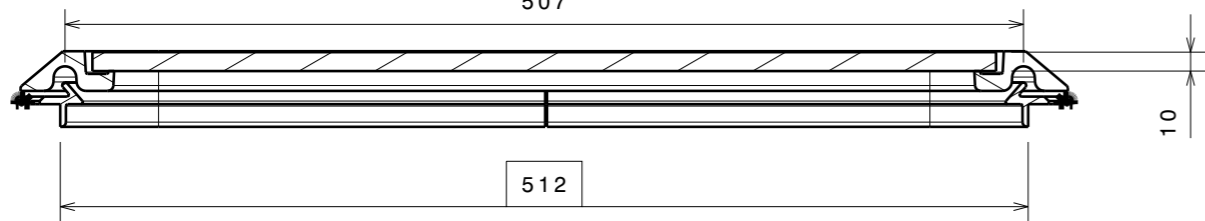

Vue auxiliaire C  
Echelle : 1:4

R 52

507

512

10

Coupe A-A  
Echelle : 1:4

108

Vue de face  
Echelle : 1:4

451.5

478

348

559

429

382

Coupe B-B  
Echelle : 1:4

-	-	-	-
-	-	-	-
ind	date	dess.	modifications
matière/material : -			tol. gén.: $\pm 0.1\text{mm}$ $\pm 1^\circ$ Finition/finish: -
Echelle Scale: 1:1	dess.: -	le 00/00/04	vérif. -
 <b>A3</b>	 <b>h</b>	<b>Goïot</b> 3, rue du Chêne Lassé BP 89 44814 St-Herblain Cédex France tél : (33) 2 40 92 29 30 Fax : (33) 2 40 92 29 40	
Produit : -			Réf.: 115753 Dr. : -
<b>Panneau cristal T50 49.36</b>			