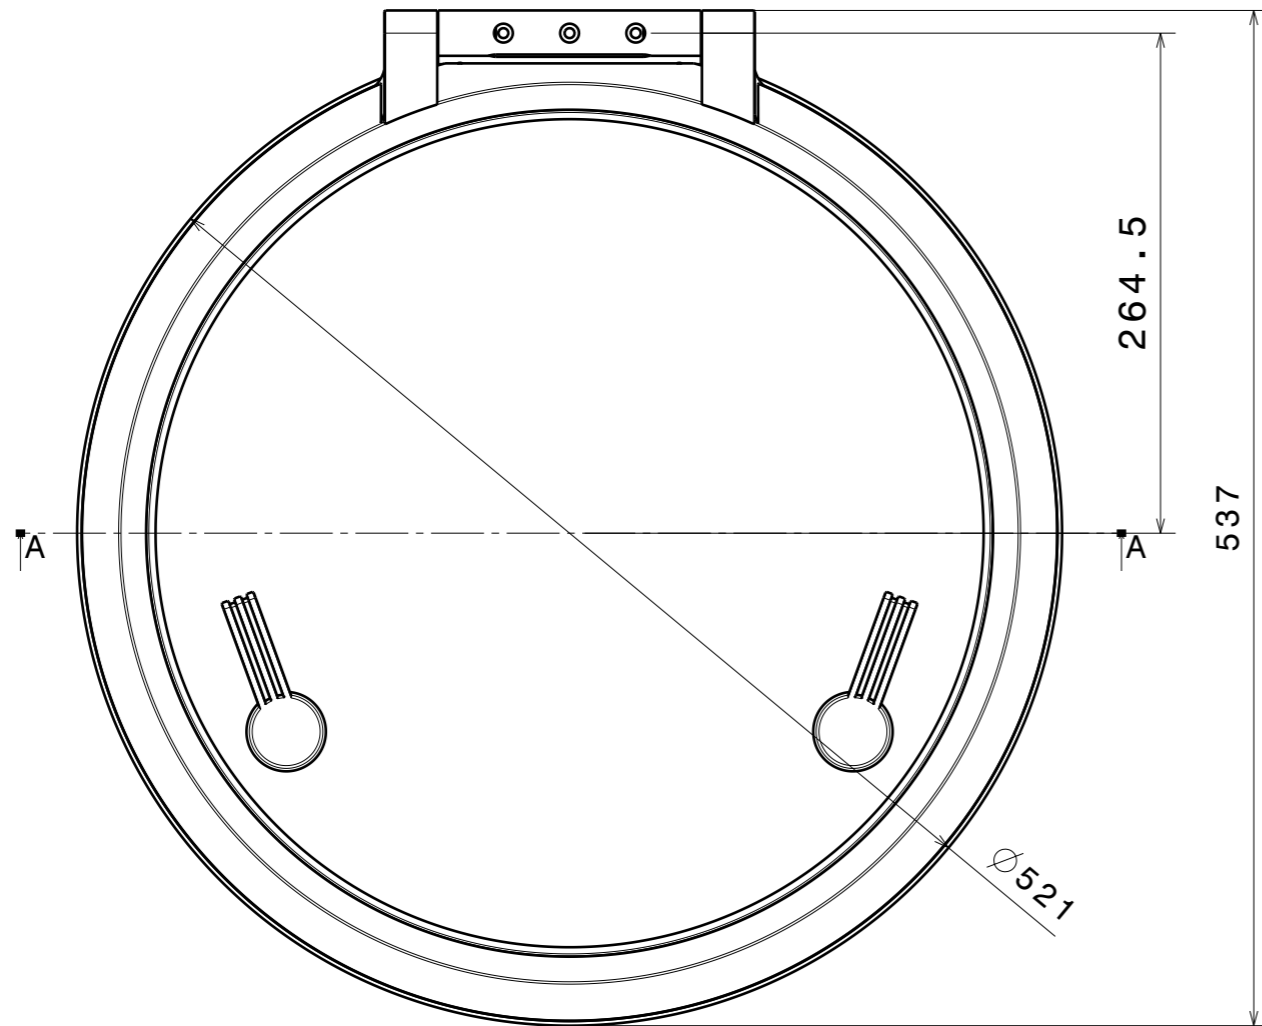

Coupe A-A
Echelle : 1:4

Vue de face
Echelle : 1:4

Echelle : 1:4

-	-	-	-
-	-	-	-
ind	date	dess.	modifications
matière/material : -			tol. gén.: ±0.1mm ±1°
Echelle Scale: 1:1			dess.: CL le 19/12/08 vérif. -
			 3, rue du Chêne Lassé BP 89 44814 St-Herblain Cédex France Tél : (33) 2 40 92 29 30 Fax : (33) 2 40 92 29 40
Produit : -			Réf.: 106035
			Dr. : PA...440

PANNEAU CRISTAL 44C