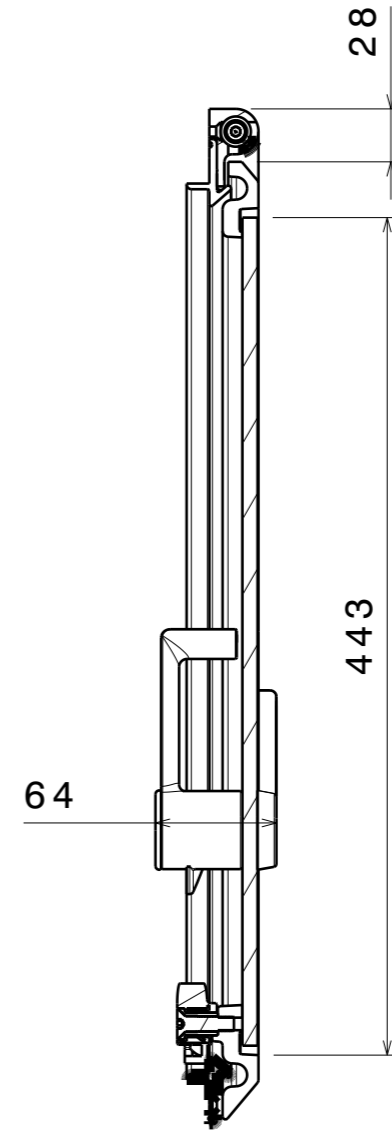

Coupe A-A
Echelle : 1:4

Vue de face
Echelle : 1:4

Echelle : 1:4

-	-	-	-
-	-	-	-
ind	date	dess.	modifications
matière/material : -			tol. gén.: ±0.1mm ±1°
Echelle Scale: 1:1			dess.: CL le 19/12/08 vérif. -
			 3, rue du Chêne Lassé BP 89 44814 St-Herblain Cédex France Tél : (33) 2 40 92 29 30 Fax : (33) 2 40 92 29 40
Produit : -			Réf.: 106035
			Dr. : PA...440

PANNEAU CRISTAL 44C