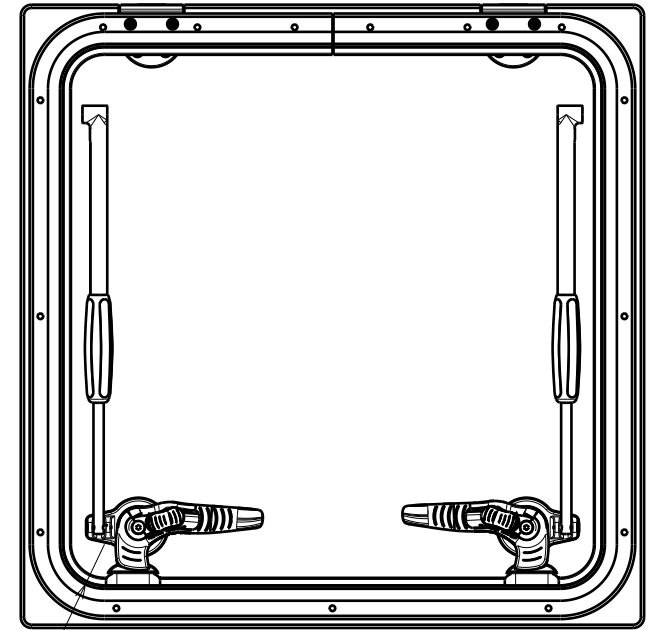

Vue de face  
Echelle : 1:7

Coupe A-A  
Echelle : 1:7

Vue auxiliaire B  
Echelle : 1:7

Vue de dessus  
Echelle : 1:7

ind	date	dess.	modifications		
matière/material : -				tol. gén.: $\pm 0.1\text{mm}$	Finition/finish: -
Echelle Scale: 1:5		dess.: MR	le 15/01/07	vérif. JFR	CE PLAN EST LA PROPRIETE DE LA SOCIETE GOIOT. IL NE PEUT ETRE COMMUNIQUE NI REPRODUIT SANS NOTRE AUTORISATION ECRITE.
				<b>Panneau Flush T60 PREMIUM</b> <b>Flush hatch T60 PREMIUM</b>	