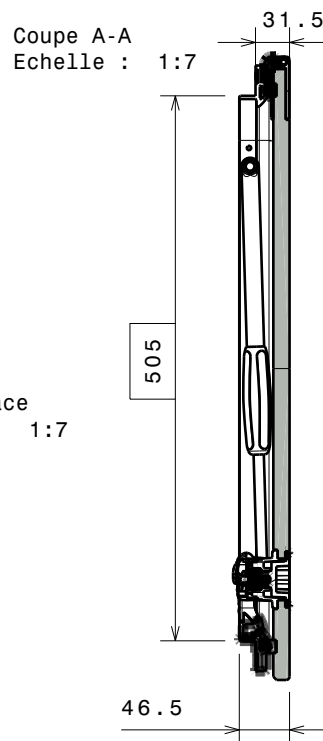

Vue de face  
Echelle : 1:7

Coupe A-A  
Echelle : 1:7

Vue auxiliaire B  
Echelle : 1:7

Vue de dessus  
Echelle : 1:7

ind	date	dess.	modifications		
matière/material : -				tol. gén.: $\pm 0.1\text{mm}$	Finition/finish: -
Echelle Scale: 1:5		dess.: MR	le 15/01/07	vérif. JFR	CE PLAN EST LA PROPRIETE DE LA SOCIETE GOIOT. IL NE PEUT ETRE COMMUNIQUE NI REPRODUIT SANS NOTRE AUTORISATION ECRITE.
				<b>Panneau Flush T60 PREMIUM</b> <b>Flush hatch T60 PREMIUM</b>	