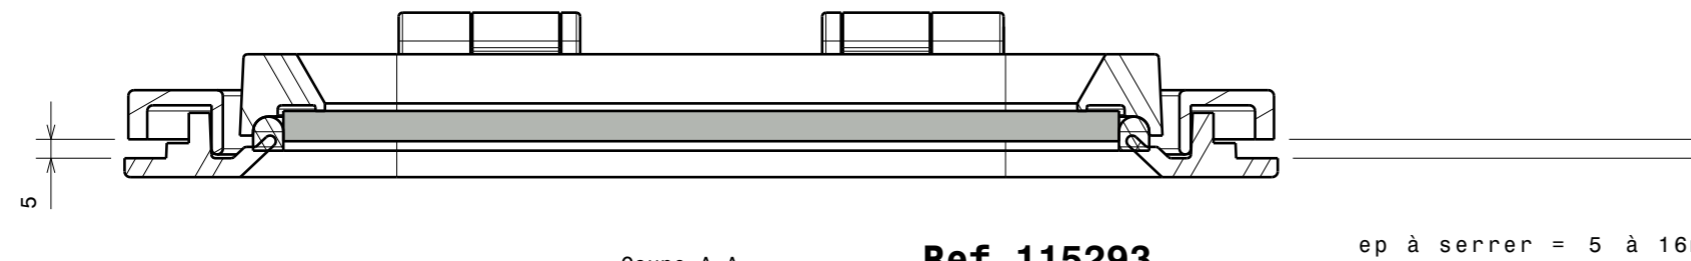

Coupe A-A[2]

Ref 115796

Coupe A-A

Ref 115293

Coupe B-B

cotes de découpe : 283 x 153 mm
rayon de découpe : R62 mm

-	-	-	-
ind	date	dess.	modifications
matière/material : -			tol. gén.: ±0.1mm ±1°
Echelle Scale: 1:2		dess.: C.C	le 09/11/05
A3 h		vérif. CL	
Goïot		HUBLLOT CRISTAL 23.10R	
3, rue du Chêne Lassé BP 89 44814 St-Herblain Cédex France tél : (33) 2 40 92 29 30 Fax : (33) 2 40 92 29 40		CE PLAN EST LA PROPRIETE DE LA SOCIETE GOIOT. IL NE PEUT ETRE COMMUNIQUE NI REPRODUIT SANS NOTRE AUTORISATION ECRITE.	
Produit : Cristal		Réf.: 99495	Dr. : P4538