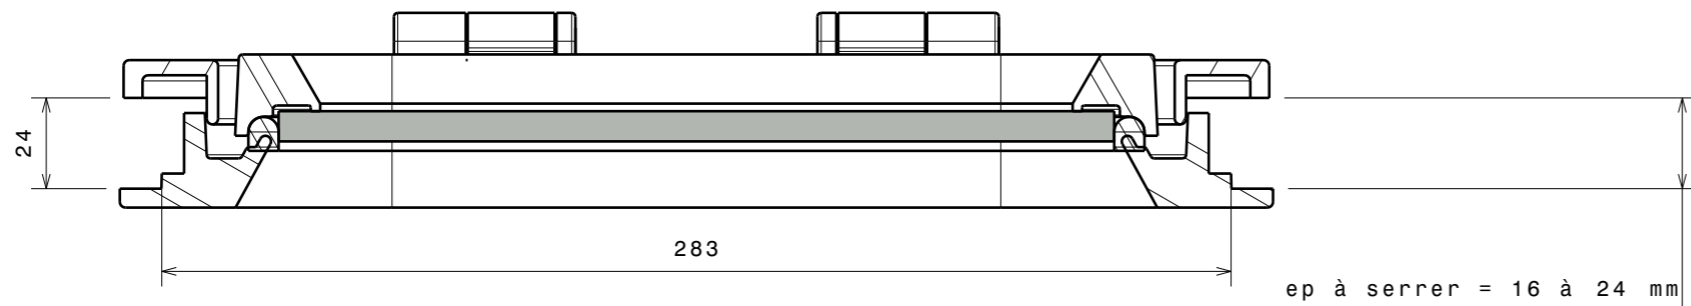

Coupe A-A[2]

Ref 115796

Coupe A-A

Ref 115293

Coupe B-B

cotes de découpe : 283 x 153 mm
rayon de découpe : R62 mm

-	-	-	-
ind	date	dess.	modifications
matière/material : -			tol. gén.: ±0.1mm ±1°
Echelle Scale: 1:2		dess.: C.C	le 09/11/05
A3 h		vérif. CL	
Goïot		HUBLLOT CRISTAL 23.10R	
3, rue du Chêne Lassé BP 89 44814 St-Herblain Cédex France tél : (33) 2 40 92 29 30 Fax : (33) 2 40 92 29 40		CE PLAN EST LA PROPRIETE DE LA SOCIETE GOIOT. IL NE PEUT ETRE COMMUNIQUE NI REPRODUIT SANS NOTRE AUTORISATION ECRITE.	
Produit : Cristal		Réf.: 99495	Dr. : P4538