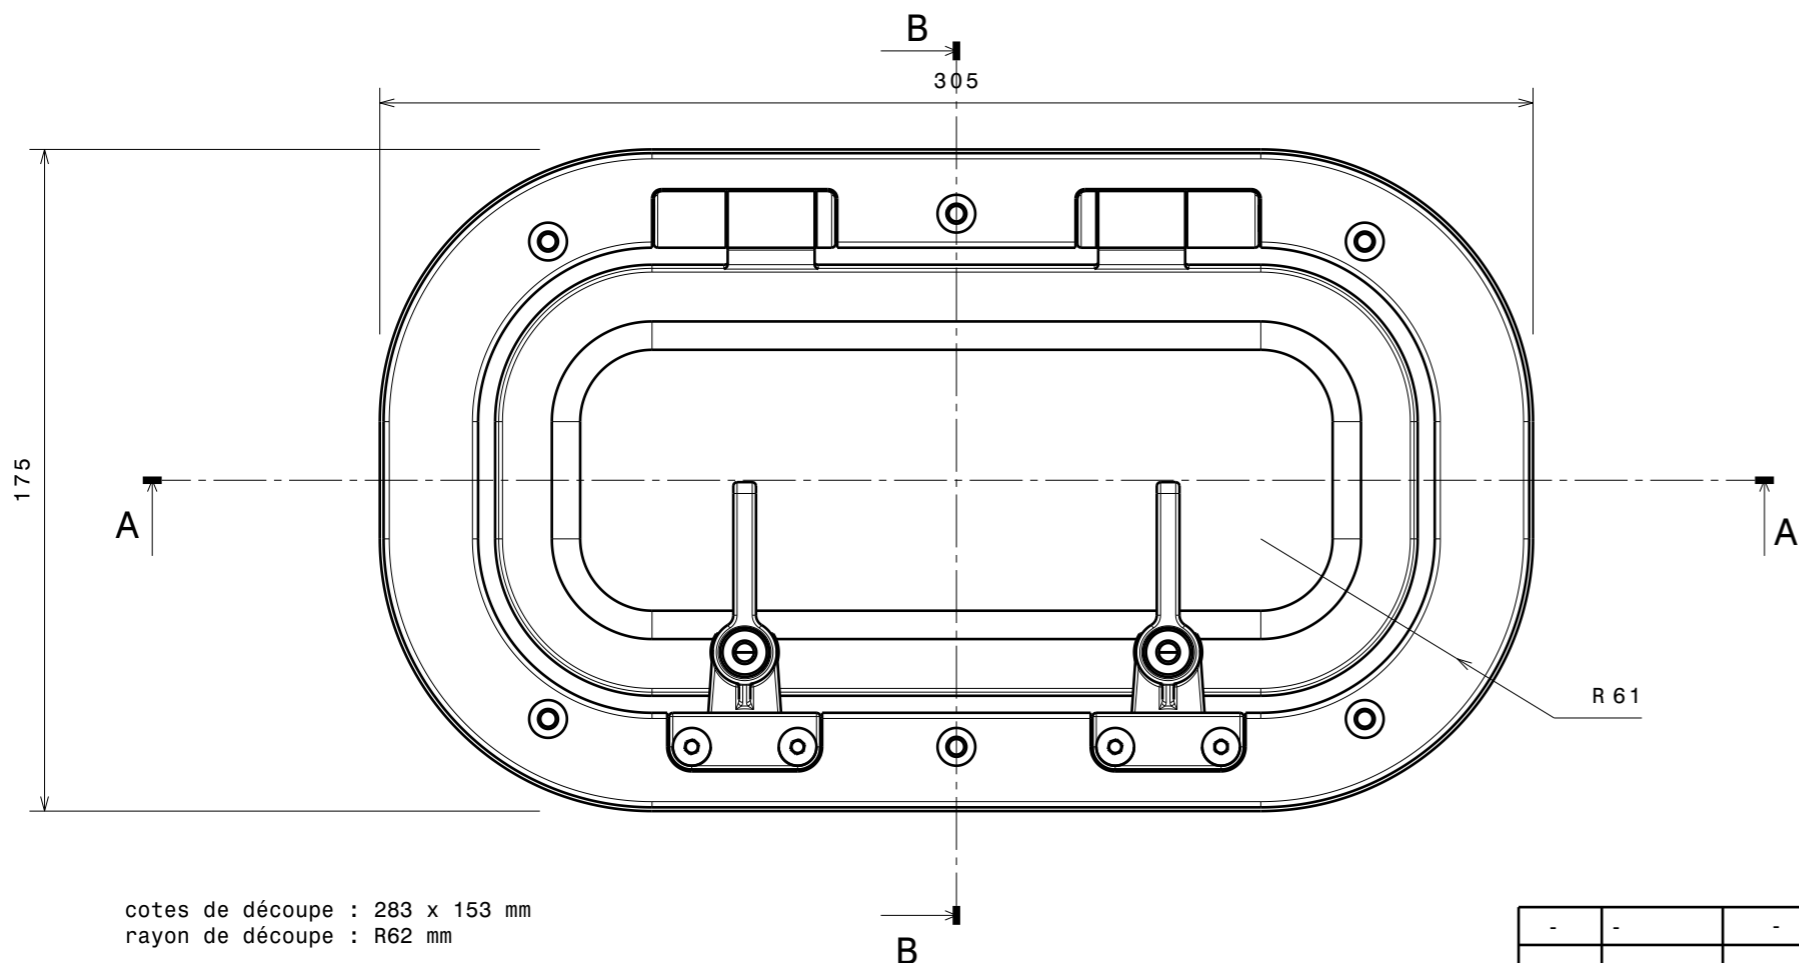

Coupe A-A[2]

Ref 115796

Coupe A-A

Ref 115293

Coupe B-B

cotes de découpe : 283 x 153 mm
rayon de découpe : R62 mm

-	-	-	-
ind	date	dess.	modifications
matière/material : -			tol. gén.: ±0.1mm ±1°
Echelle Scale: 1:2		dess.: C.C	le 09/11/05
A3 h		vérif. CL	
Goïot		HUBLLOT CRISTAL 23.10R	
3, rue du Chêne Lassé BP 89 44814 St-Herblain Cédex France tél : (33) 2 40 92 29 30 Fax : (33) 2 40 92 29 40		CE PLAN EST LA PROPRIETE DE LA SOCIETE GOIOT. IL NE PEUT ETRE COMMUNIQUE NI REPRODUIT SANS NOTRE AUTORISATION ECRITE.	
Produit : Cristal		Réf.: 99495	Dr. : P4538