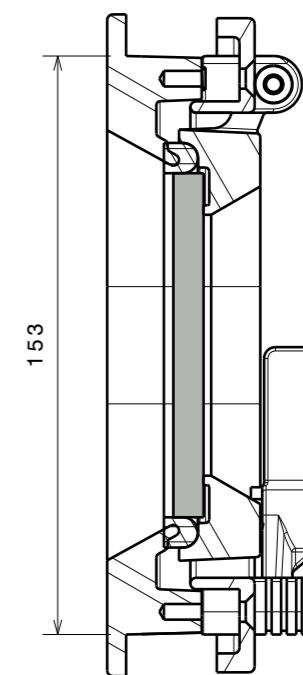

Coupe A-A[2]

Ref 115796

Coupe A-A

Ref 115293

Coupe B-B

cotes de découpe : 283 x 153 mm
rayon de découpe : R62 mm

-	-	-	-
ind	date	dess.	modifications
matière/material : -			tol. gén.: ±0.1mm ±1°
Echelle Scale: 1:2		dess.: C.C	le 09/11/05
A3 h		vérif. CL	
Goïot		HUBLLOT CRISTAL 23.10R	
3, rue du Chêne Lassé BP 89 44814 St-Herblain Cédex France tél : (33) 2 40 92 29 30 Fax : (33) 2 40 92 29 40		CE PLAN EST LA PROPRIETE DE LA SOCIETE GOIOT. IL NE PEUT ETRE COMMUNIQUE NI REPRODUIT SANS NOTRE AUTORISATION ECRITE.	
Produit : Cristal		Réf.: 99495	Dr. : P4538