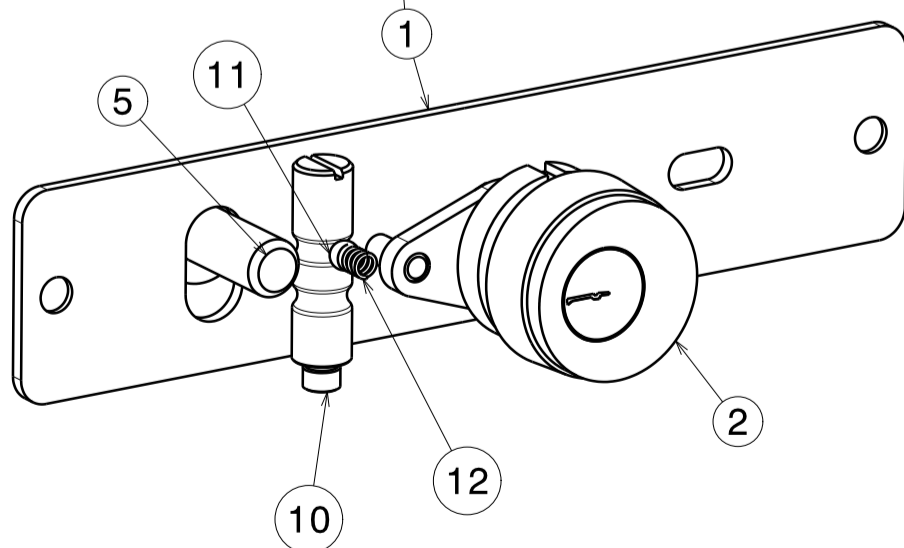

PORTE DE DESCENTE S161

N°	Reference	DESIGNATION	QTE
1	121245	Platine	1
2	119134	Kit serrure batteuse	1
3	119850	Condamnat. porte roof_5341 119850	1
4	119851	Coquille porte roof 5342 119851	2
5	119852	Doigt de verrouillage 5343	1
6		Tringle: Longueur suivant bateau	2
7	119854	Guide tringle porte roof 5345	2
8	119855	Palier tringle porte roof 5346	2
9	119781	ENTRETOISE BATTEUSE 160 OAI	1
10	119788	Axe condamnation Kit Ref_118076	1
11	119789	BILLE INOX D4	1
12	119790	RESSORT INOX D4	1
13	119856	RESSORT TRINGLE 5347 COMPRISE LG=46.3mm	2
14	119849	Goupille Elastique E Fendue 3x16 ISO_8752 Inox A2	2

Platine / access cover	
Reference	Finition
120356	anodisé noir / black anodized
120405	anodisé incolore / anodized
121245	peint blanc RAL 9010 / white painted ral 9010

Traverse supérieure non représentée / Top rail not shown