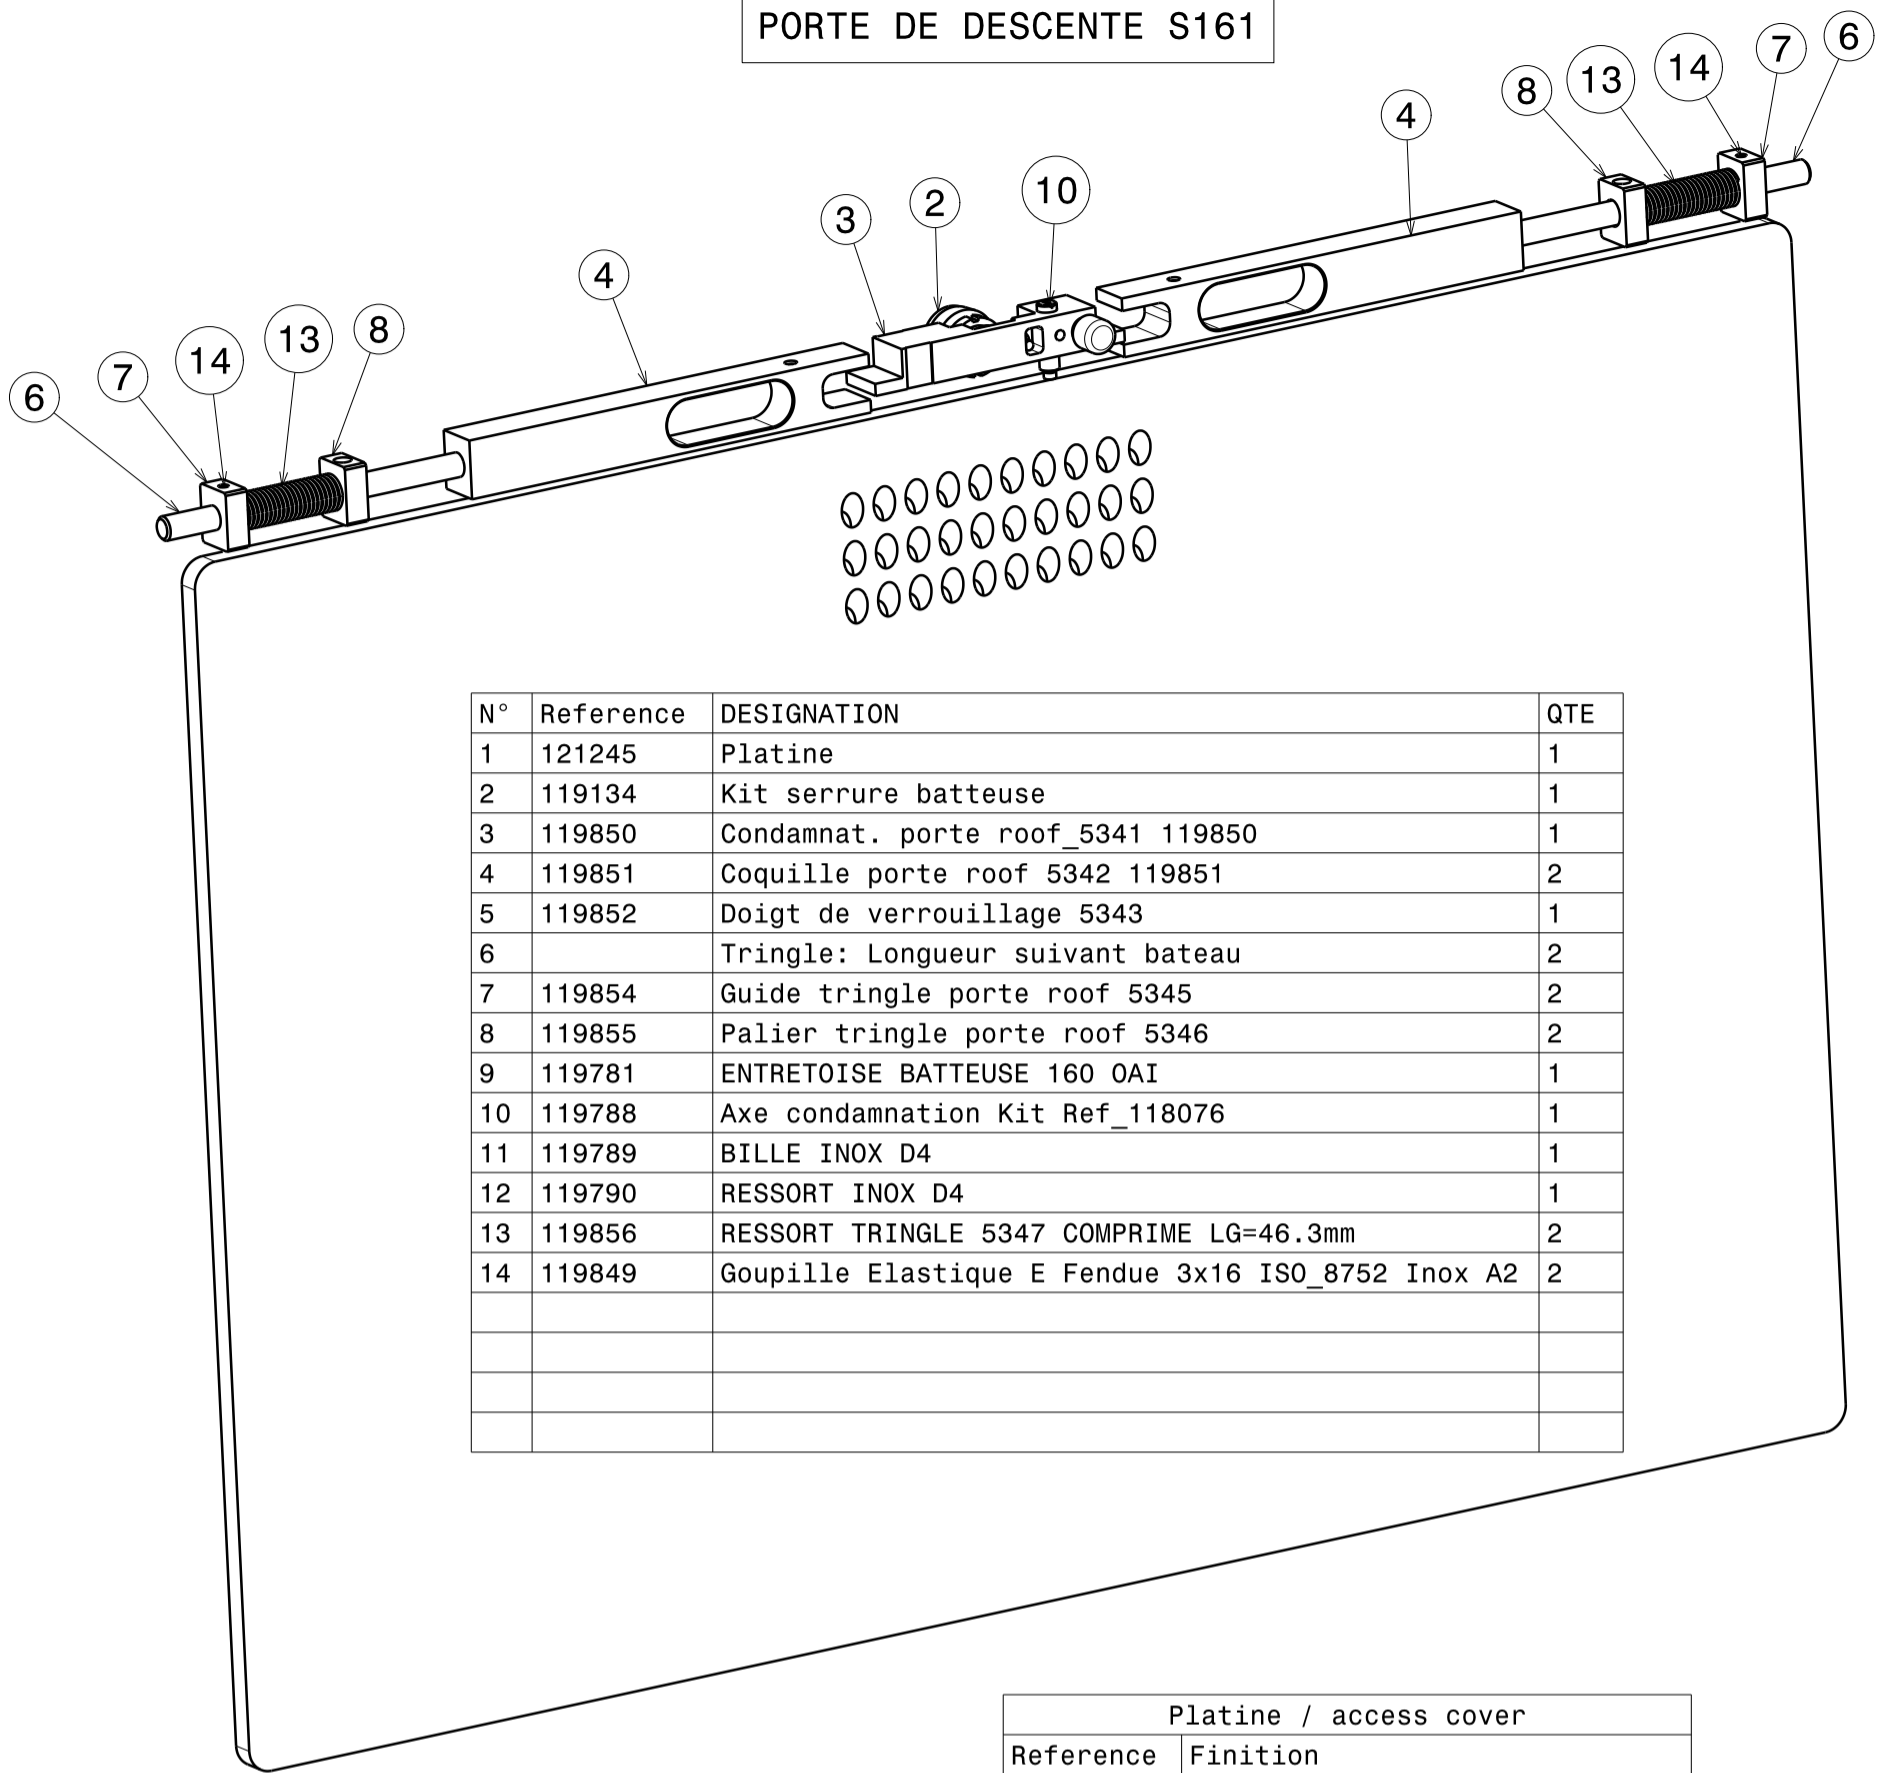

PORTE DE DESCENTE S161

N°	Reference	DESIGNATION	QTE
1	121245	Platine	1
2	119134	Kit serrure batteuse	1
3	119850	Condamnat. porte roof_5341 119850	1
4	119851	Coquille porte roof 5342 119851	2
5	119852	Doigt de verrouillage 5343	1
6		Tringle: Longueur suivant bateau	2
7	119854	Guide tringle porte roof 5345	2
8	119855	Palier tringle porte roof 5346	2
9	119781	ENTRETOISE BATTEUSE 160 OAI	1
10	119788	Axe condamnation Kit Ref_118076	1
11	119789	BILLE INOX D4	1
12	119790	RESSORT INOX D4	1
13	119856	RESSORT TRINGLE 5347 COMPRISE LG=46.3mm	2
14	119849	Goupille Elastique E Fendue 3x16 ISO_8752 Inox A2	2

Platine / access cover	
Reference	Finition
120356	anodisé noir / black anodized
120405	anodisé incolore / anodized
121245	peint blanc RAL 9010 / white painted ral 9010

Traverse supérieure non représentée / Top rail not shown