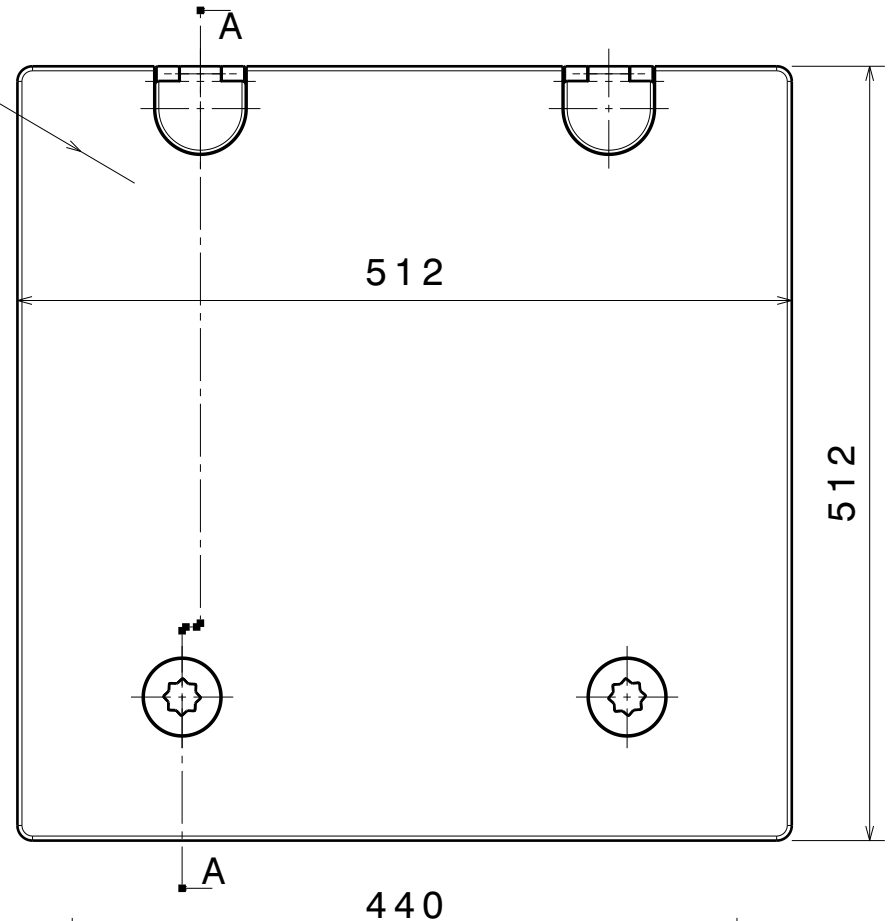

Coupe A-A

Vue de face  
Echelle : 1:5

R41.5

Vue de dessus  
Echelle : 1:5

-	-	-	-		
ind	date	dess.	modifications		
matière/material : -				tol. gén.: $\pm 0.1\text{mm}$ $\pm 1^\circ$	Finition/finish: -
Echelle Scale: 1:4	dess.: SM	le 17/02/10	vérif. -	CE PLAN EST LA PROPRIETE DE LA SOCIETE GOIOT. IL NE PEUT ETRE COMMUNIQUE NI REPRODUIT SANS NOTRE AUTORISATION ECRITE.	
 	 3, rue du Chêne Lassé BP 89 44814 St-Herblain Cédex France tél : (33) 2 40 92 29 30 Fax : (33) 2 40 92 29 40		<h2>Panneau flush T44 Premium</h2>		
Produit : Panneau flush			Réf.: 116619	Dr. : P5992	