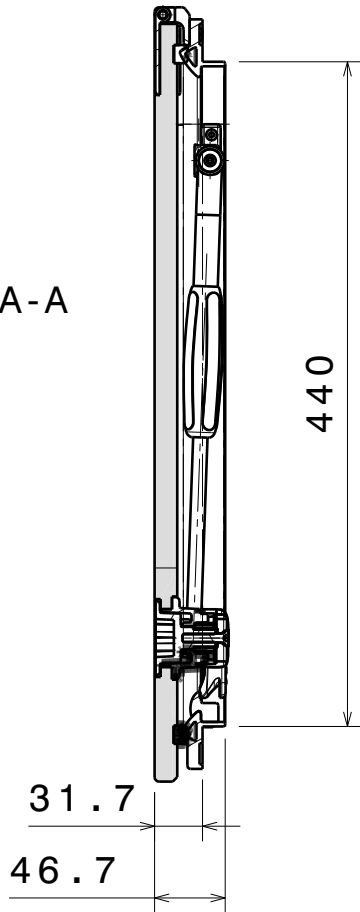

Coupe A-A

Vue de face  
Echelle : 1:5

R41.5

Vue de dessus  
Echelle : 1:5

-	-	-	-		
ind	date	dess.	modifications		
matière/material : -				tol. gén.: $\pm 0.1\text{mm}$ $\pm 1^\circ$	Finition/finish: -
Echelle Scale: 1:4	dess.: SM	le 17/02/10	vérif. -	CE PLAN EST LA PROPRIETE DE LA SOCIETE GOIOT. IL NE PEUT ETRE COMMUNIQUE NI REPRODUIT SANS NOTRE AUTORISATION ECRITE.	
 	 3, rue du Chêne Lassé BP 89 44814 St-Herblain Cédex France tél : (33) 2 40 92 29 30 Fax : (33) 2 40 92 29 40		<h2>Panneau flush T44 Premium</h2>		
Produit : Panneau flush			Réf.: 116619	Dr. : P5992	