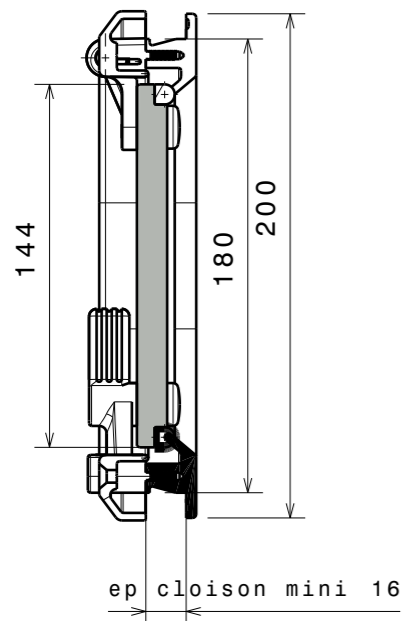

R65

Coupe C-C
Echelle : 1:3

Coupe B-B
Echelle : 1:3

Coupe A-A
Echelle : 1:3

Vue de face
Echelle : 1:3

-	-	-	-		
-	-	-	-		
ind	date	dess.	modifications		
matière/material : -				tol. gén.: ±0.1mm ±1°	Finition/finish: -
Echelle Scale: 1:2	dess.: MR	le 06/06/06	vérif. JFR	CE PLAN EST LA PROPRIETE DE LA SOCIETE GOÏOT. IL NE PEUT ETRE COMMUNIQUE NI REPRODUIT SANS NOTRE AUTORISATION ECRITE.	
				Hublot Evolution 58.13R	
		Produit : Hublot evolution		Réf.: 121241	Dr. :