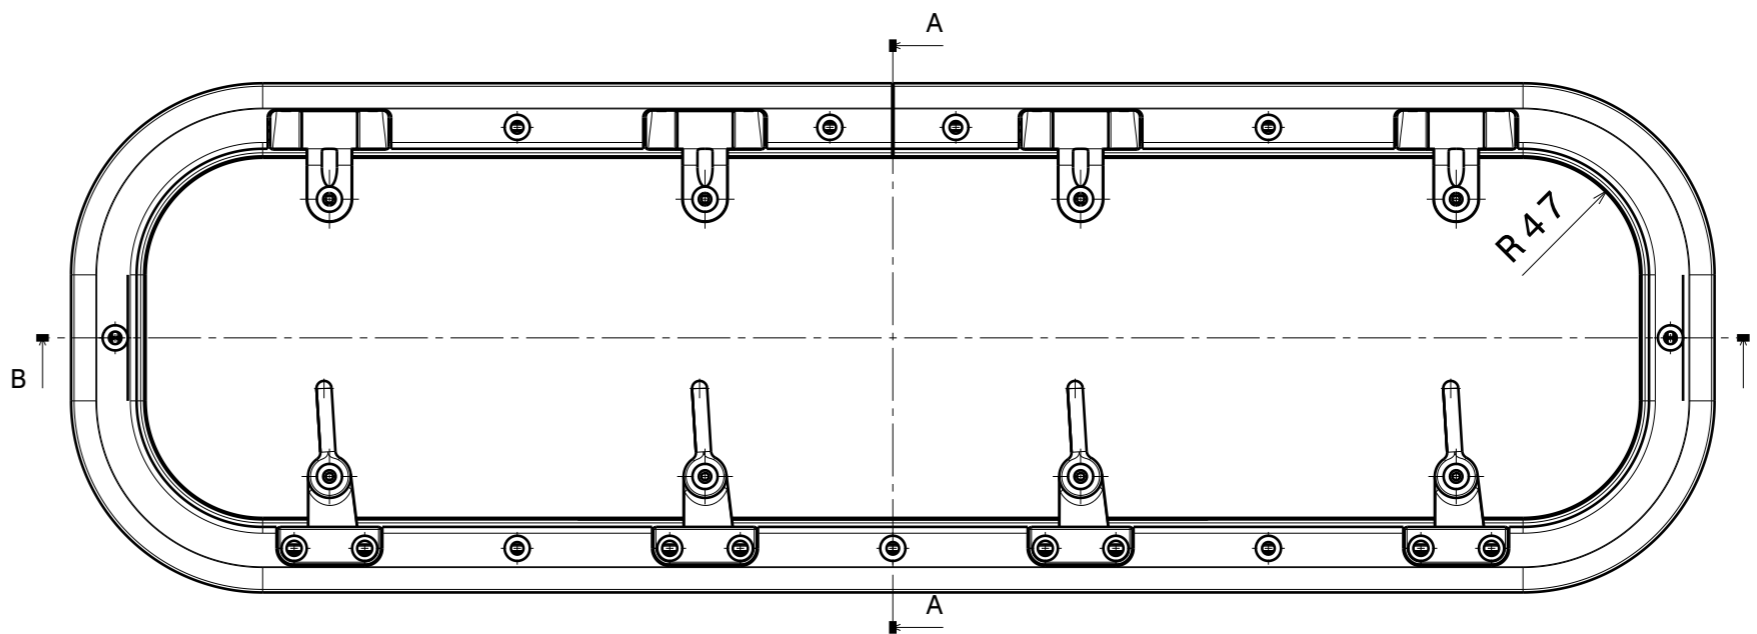

R65

Coupe C-C
Echelle : 1:3

Coupe B-B
Echelle : 1:3

Coupe A-A
Echelle : 1:3

Vue de face
Echelle : 1:3

-	-	-	-		
-	-	-	-		
ind	date	dess.	modifications		
matière/material : -				tol. gén.: ±0.1mm ±1°	Finition/finish: -
Echelle Scale: 1:2	dess.: MR	le 06/06/06	vérif. JFR	CE PLAN EST LA PROPRIETE DE LA SOCIETE GOÏOT. IL NE PEUT ETRE COMMUNIQUE NI REPRODUIT SANS NOTRE AUTORISATION ECRITE.	
				Hublot Evolution 58.13R	
		Produit : Hublot evolution		Réf.: 121241	Dr. :