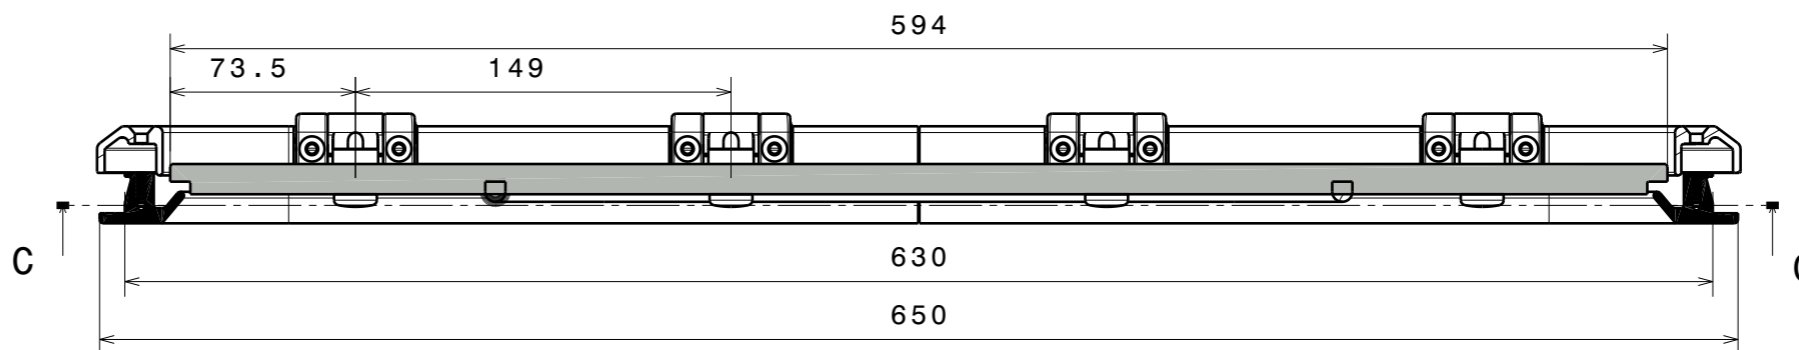

R65

Coupe C-C
Echelle : 1:3

Coupe B-B
Echelle : 1:3

Coupe A-A
Echelle : 1:3

Vue de face
Echelle : 1:3

-	-	-	-		
-	-	-	-		
ind	date	dess.	modifications		
matière/material : -				tol. gén.: ±0.1mm ±1°	Finition/finish: -
Echelle Scale: 1:2	dess.: MR	le 06/06/06	vérif. JFR	CE PLAN EST LA PROPRIETE DE LA SOCIETE GOÏOT. IL NE PEUT ETRE COMMUNIQUE NI REPRODUIT SANS NOTRE AUTORISATION ECRITE.	
				Hublot Evolution 58.13R	
		Produit : Hublot evolution		Réf.: 121241	Dr. :