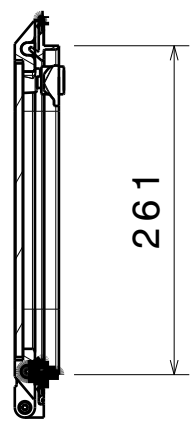

Vue auxiliaire D
Echelle : 1:6

Coupe B-B
Echelle : 1:6

Coupe A-A
Echelle : 1:6

Vue de face
Echelle : 1:6

-	-	-	
-	-	-	
ind	date	dess.	modifications
matière/material :		tol. gén.: ±0.1mm ±1°	Finition/finish:
Echelle Scale: 1:1	dess.: -	le 00/00/12	vérif. -
A4		CE PLAN EST LA PROPRIETE DE LA SOCIETE GOÏOT. IL NE PEUT ETRE COMMUNIQUE NI REPRODUIT SANS NOTRE AUTORISATION ECRITE.	
h		Goïot 3, rue du Chêne Lassé BP 89 44814 St-Herblain Cédex France Tél : (33) 2 40 92 29 30 Fax : (33) 2 40 92 29 40	
Produit : -		Réf. : 101775	Dr. : -
Panneau cristal T24 36.24			