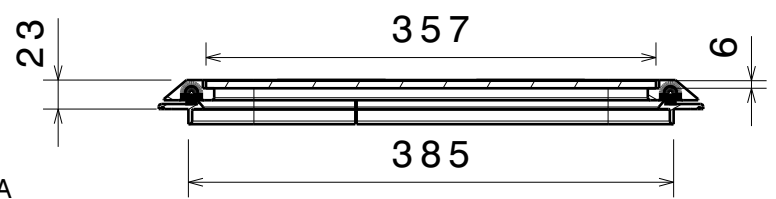

Vue auxiliaire D
Echelle : 1:6

Coupe B-B
Echelle : 1:6

Coupe A-A
Echelle : 1:6

Vue de face
Echelle : 1:6

-	-	-	
-	-	-	
ind	date	dess.	modifications
matière/material :		tol. gén.: ±0.1mm ±1°	Finition/finish:
Echelle Scale: 1:1	dess.: -	le 00/00/12	vérif. -
A4		CE PLAN EST LA PROPRIETE DE LA SOCIETE GOÏOT. IL NE PEUT ETRE COMMUNIQUE NI REPRODUIT SANS NOTRE AUTORISATION ECRITE.	
h		Goïot 3, rue du Chêne Lassé BP 89 44814 St-Herblain Cédex France Tél : (33) 2 40 92 29 30 Fax : (33) 2 40 92 29 40	
Produit : -		Réf. : 101775	Dr. : -
Panneau cristal T24 36.24			