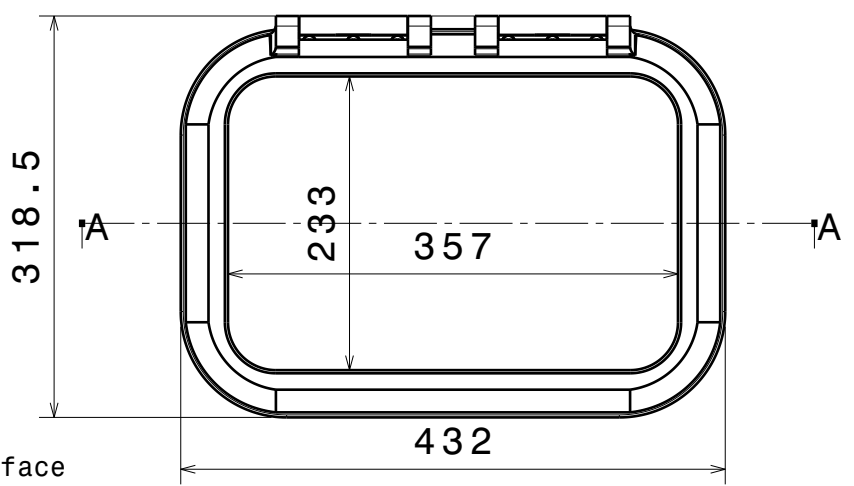

Vue auxiliaire D
Echelle : 1:6

Coupe B-B
Echelle : 1:6

Coupe A-A
Echelle : 1:6

Vue de face
Echelle : 1:6

-	-	-	
-	-	-	
ind	date	dess.	modifications
matière/material :		tol. gén.: ±0.1mm ±1°	Finition/finish:
Echelle Scale: 1:1	dess.: -	le 00/00/12	vérif. -
A4		CE PLAN EST LA PROPRIETE DE LA SOCIETE GOÏOT. IL NE PEUT ETRE COMMUNIQUE NI REPRODUIT SANS NOTRE AUTORISATION ECRITE.	
h		Goïot 3, rue du Chêne Lassé BP 89 44814 St-Herblain Cédex France Tél : (33) 2 40 92 29 30 Fax : (33) 2 40 92 29 40	
Produit : -		Réf. : 101775	Dr. : -
Panneau cristal T24 36.24			