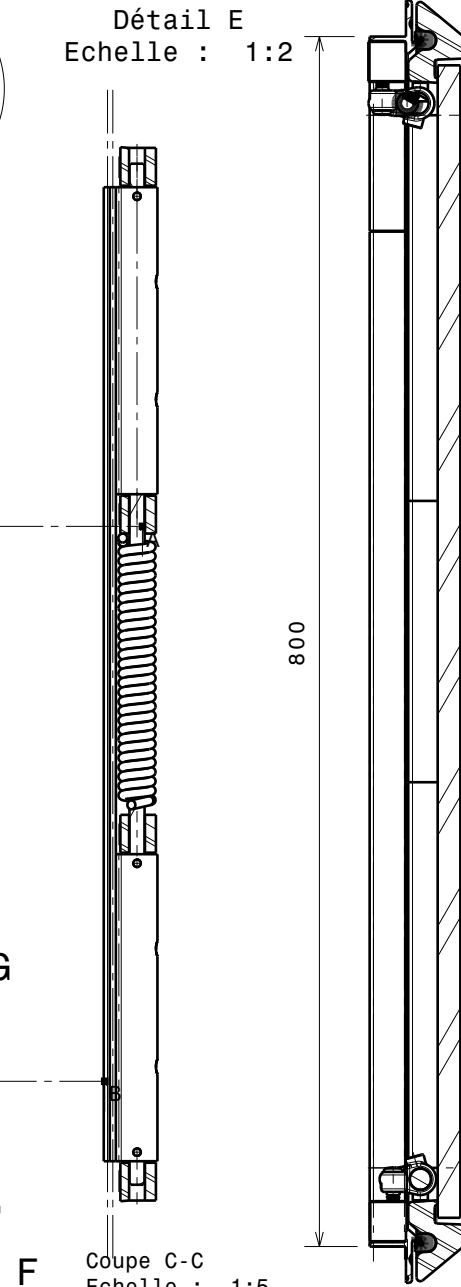

Coupe B-B
Echelle : 1:5

Coupe A-A
Echelle : 1:5

Détail E
Echelle : 1:2

Vue de face
Echelle : 1:5

F Coupe C-C
Echelle : 1:5

Coupe D-D
Echelle : 1:5

A	05/04/17	CL	Profil dormant 95417 (largeur 30mm) devient 95443 (largeur 35.5)	
ind	date	dess.	modifications	
matière/material : -			tol. gén.: ±0.1mm ±1°	Finition/finish: -
Echelle Scale: 1:1	dess.: JFR	le 23/04/08	vérif. -	<small>CE PLAN EST LA PROPRIETE DE LA SOCIETE GOÏOT. IL NE PEUT ETRE COMMUNIQUE NI REPRODUIT SANS NOTRE AUTORISATION ECRITE.</small>
		Goïot		
<small>3, rue du Chêne Lassé BP 89 44814 St-Herblain Cédex France tél : (33) 2 40 92 29 30 Fax : (33) 2 40 92 29 40</small>			PANNEAU 79.79 SPIGOT 24MM	
Produit : PANNEAUX CRISTAL			Réf.: 102022	Dr. : -