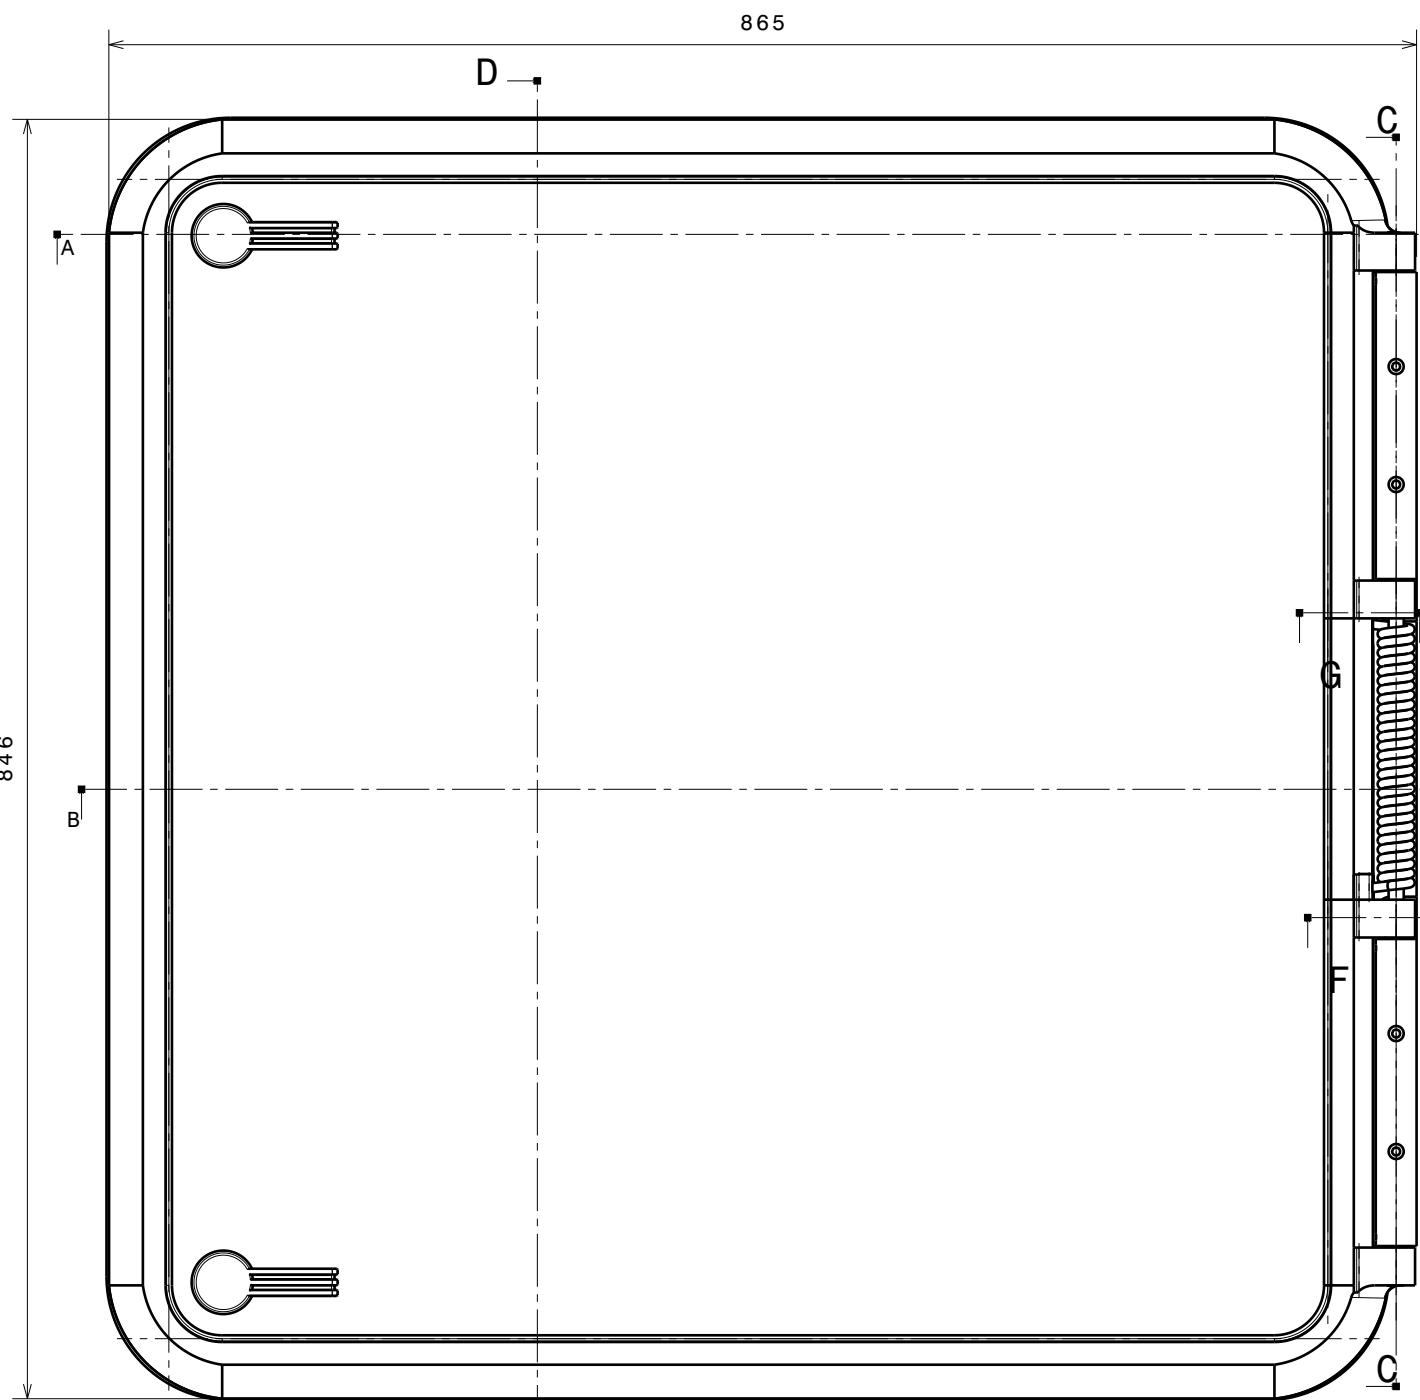

Coupe B-B
Echelle : 1:5

Coupe A-A
Echelle : 1:5

Détail E
Echelle : 1:2

Vue de face
Echelle : 1:5

F Coupe C-C
Echelle : 1:5

Coupe D-D
Echelle : 1:5

A	05/04/17	CL	Profil dormant 95417 (largeur 30mm) devient 95443 (largeur 35.5)	
ind	date	dess.	modifications	
matière/material : -			tol. gén.: ±0.1mm ±1°	Finition/finish: -
Echelle Scale: 1:1	dess.: JFR	le 23/04/08	vérif. -	<small>CE PLAN EST LA PROPRIETE DE LA SOCIETE GOÏOT. IL NE PEUT ETRE COMMUNIQUE NI REPRODUIT SANS NOTRE AUTORISATION ECRITE.</small>
		Goïot		
<small>3, rue du Chêne Lassé BP 89 44814 St-Herblain Cédex France tél : (33) 2 40 92 29 30 Fax : (33) 2 40 92 29 40</small>			PANNEAU 79.79 SPIGOT 24MM	
Produit : PANNEAUX CRISTAL			Réf.: 102022	Dr. : -