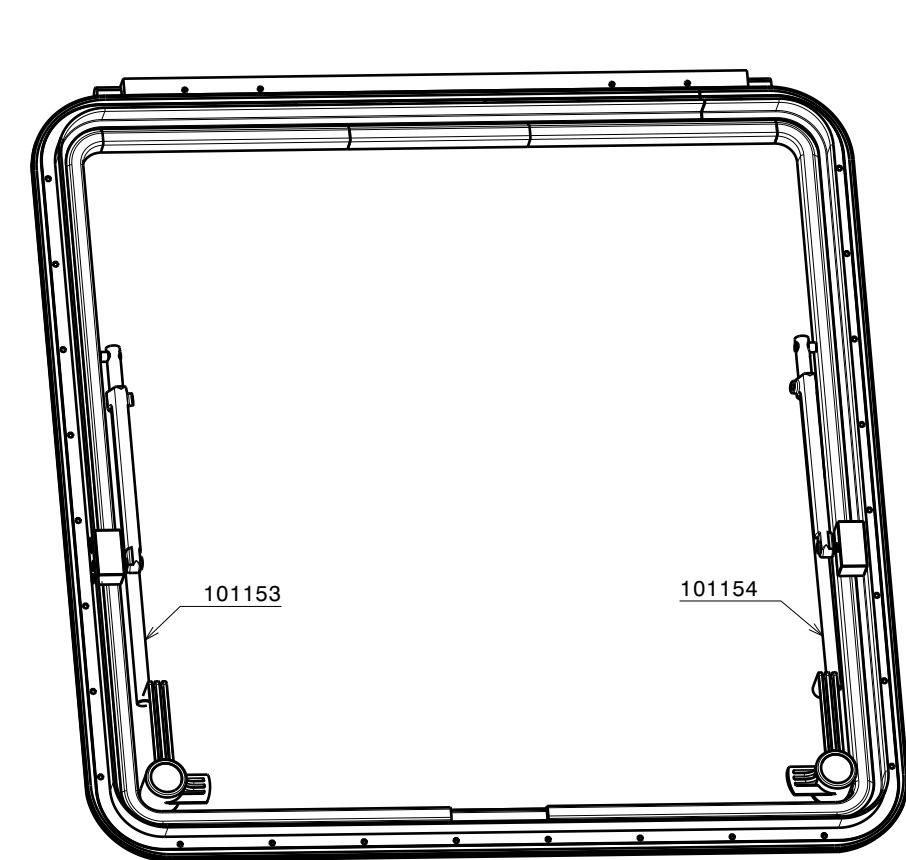

Coupe B-B
Echelle : 1:5

Coupe A-A
Echelle : 1:5

Détail E
Echelle : 1:2

Vue de face
Echelle : 1:5

F Coupe C-C
Echelle : 1:5

Coupe D-D
Echelle : 1:5

A	05/04/17	CL	Profil dormant 95417 (largeur 30mm) devient 95443 (largeur 35.5)	
ind	date	dess.	modifications	
matière/material : -			tol. gén.: ±0.1mm ±1°	Finition/finish: -
Echelle Scale: 1:1	dess.: JFR	le 23/04/08	vérif. -	<small>CE PLAN EST LA PROPRIETE DE LA SOCIETE GOÏOT. IL NE PEUT ETRE COMMUNIQUE NI REPRODUIT SANS NOTRE AUTORISATION ECRITE.</small>
		Goïot		
<small>3, rue du Chêne Lassé BP 89 44814 St-Herblain Cédex France tél : (33) 2 40 92 29 30 Fax : (33) 2 40 92 29 40</small>			PANNEAU 79.79 SPIGOT 24MM	
Produit : PANNEAUX CRISTAL			Réf.: 102022	Dr. : -