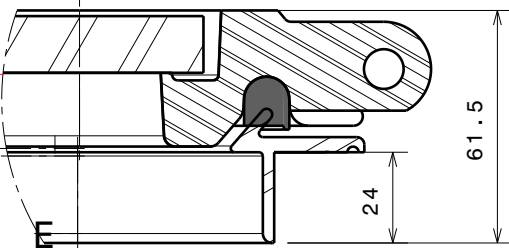

Coupe B-B
Echelle : 1:5

Coupe A-A
Echelle : 1:5

Détail E
Echelle : 1:2

Vue de face
Echelle : 1:5

F Coupe C-C
Echelle : 1:5

Coupe D-D
Echelle : 1:5

A	05/04/17	CL	Profil dormant 95417 (largeur 30mm) devient 95443 (largeur 35.5)	
ind	date	dess.	modifications	
matière/material : -			tol. gén.: ±0.1mm ±1°	Finition/finish: -
Echelle Scale: 1:1	dess.: JFR	le 23/04/08	vérif. -	<small>CE PLAN EST LA PROPRIETE DE LA SOCIETE GOÏOT. IL NE PEUT ETRE COMMUNIQUE NI REPRODUIT SANS NOTRE AUTORISATION ECRITE.</small>
		Goïot		
<small>3, rue du Chêne Lassé BP 89 44814 St-Herblain Cédex France tél : (33) 2 40 92 29 30 Fax : (33) 2 40 92 29 40</small>			PANNEAU 79.79 SPIGOT 24MM	
Produit : PANNEAUX CRISTAL			Réf.: 102022	Dr. : -